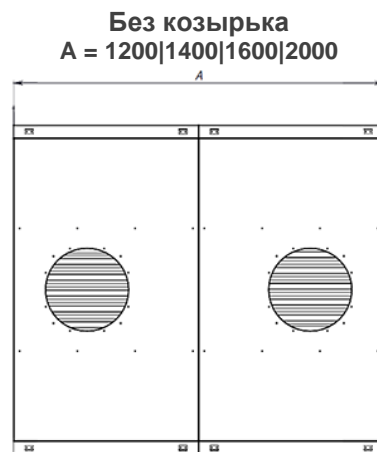

СХЕМА ОТВЕРСТИЙ ДЛЯ ПОДКЛЮЧЕНИЯ К ВЕНТИЛЯЦИИ

Пристенные вытяжные зонты

Островные вытяжные зонты (одно вытяжное отверстие)

Островные вытяжные зонты (два вытяжных отверстия)

Вытяжное отверстие: d = 315мм, h = 80мм (возможно исполнение без вытяжного отверстия для самостоятельного изготовления отверстия необходимой формы и размера)