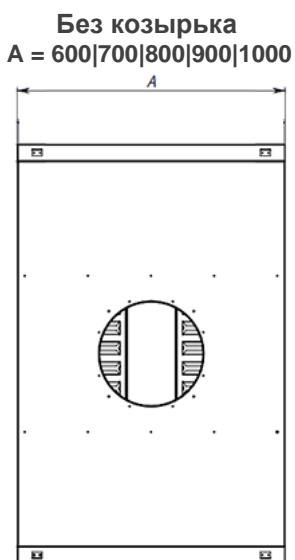

СХЕМА ОТВЕРСТИЙ ДЛЯ ПОДКЛЮЧЕНИЯ К ВЕНТИЛЯЦИИ

Пристенные вытяжные зонты

Островные вытяжные зонты (одно вытяжное отверстие)

Островные вытяжные зонты (два вытяжных отверстия)

Вытяжное отверстие: d = 315мм, h = 80мм (возможно исполнение без вытяжного отверстия для самостоятельного изготовления отверстия необходимой формы и размера)