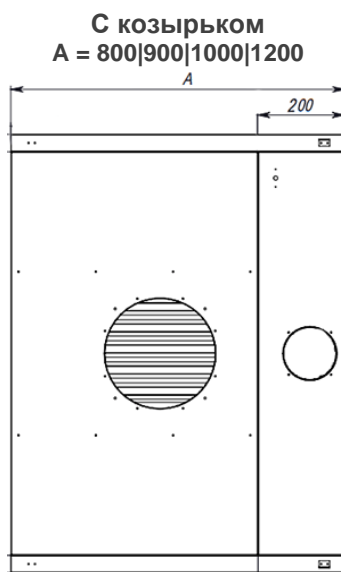

СХЕМА ОТВЕРСТИЙ ДЛЯ ПОДКЛЮЧЕНИЯ К ВЕНТИЛЯЦИИ

Пристенные вытяжные зонты

Островные вытяжные зонты (одно вытяжное отверстие)

Островные вытяжные зонты (два вытяжных отверстия)

Вытяжное отверстие: d = 315мм, h = 80мм (возможно исполнение без вытяжного отверстия для самостоятельного изготовления отверстия необходимой формы и размера)