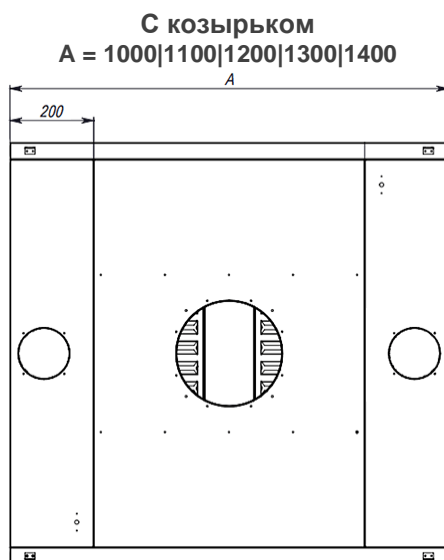

СХЕМА ОТВЕРСТИЙ ДЛЯ ПОДКЛЮЧЕНИЯ К ВЕНТИЛЯЦИИ

Пристенные вытяжные зонты

Островные вытяжные зонты (одно вытяжное отверстие)

Островные вытяжные зонты (два вытяжных отверстия)

Вытяжное отверстие: d = 315мм, h = 80мм (возможно исполнение без вытяжного отверстия для самостоятельного изготовления отверстия необходимой формы и размера)