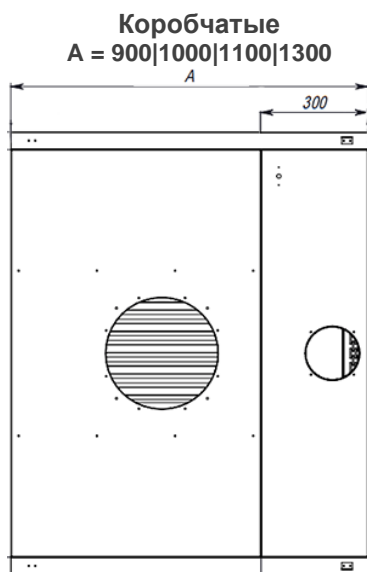

СХЕМА ОТВЕРСТИЙ ДЛЯ ПОДКЛЮЧЕНИЯ К ВЕНТИЛЯЦИИ

Пристенные вытяжные зонты

Островные вытяжные зонты (одно вытяжное отверстие)

Островные вытяжные зонты (два вытяжных отверстия)

Вытяжное отверстие: d = 315мм, h = 80мм (возможно исполнение без вытяжного отверстия для самостоятельного изготовления отверстия необходимой формы и размера)