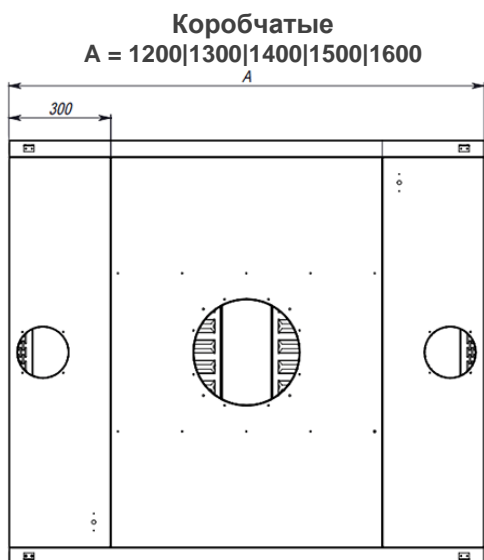

СХЕМА ОТВЕРСТИЙ ДЛЯ ПОДКЛЮЧЕНИЯ К ВЕНТИЛЯЦИИ

Пристенные вытяжные зонты

Островные вытяжные зонты (одно вытяжное отверстие)

Островные вытяжные зонты (два вытяжных отверстия)

Вытяжное отверстие: d = 315мм, h = 80мм (возможно исполнение без вытяжного отверстия для самостоятельного изготовления отверстия необходимой формы и размера)