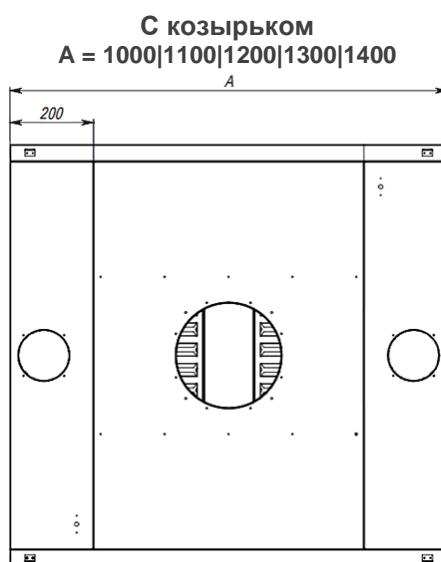

Пристенные вытяжные зонты

Островные вытяжные зонты (одно вытяжное отверстие)

Островные вытяжные зонты (два вытяжных отверстия)

Вытяжное отверстие: d = 315мм, h = 80мм (возможно исполнение без вытяжного отверстия для самостоятельного изготовления отверстия необходимой формы и размера)