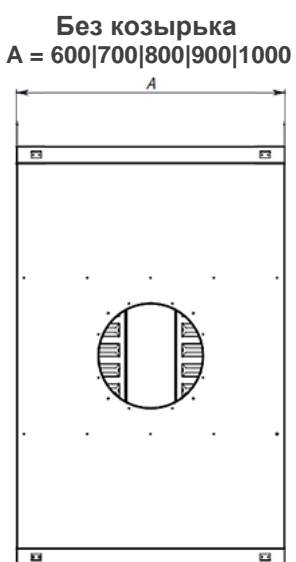

Пристенные вытяжные зонты

Островные вытяжные зонты (одно вытяжное отверстие)

Островные вытяжные зонты (два вытяжных отверстия)

Вытяжное отверстие: d = 315мм, h = 80мм (возможно исполнение без вытяжного отверстия для самостоятельного изготовления отверстия необходимой формы и размера)