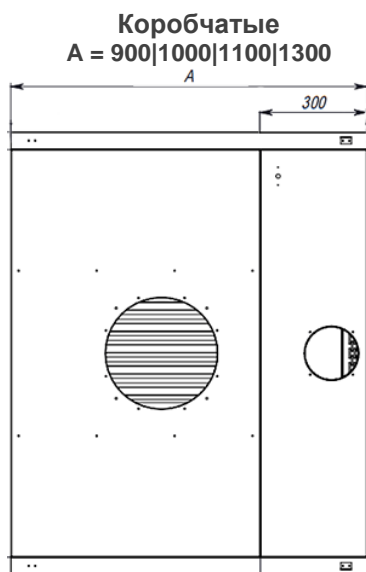

глубина 1200 мм

Модель	Габариты, мм	Цена, руб.
ЗКВОО-0812	800x1200x400	18 387
ЗКВОО-08,512	850x1200x400	19 757
ЗКВОО-0912	900x1200x400	19 923
ЗКВОО-09,512	950x1200x400	20 088
ЗКВОО-1012	1000x1200x400	20 802
ЗКВОО-10,512	1050x1200x400	21 384
ЗКВОО-1112	1100x1200x400	21 987
ЗКВОО-11,512	1150x1200x400	23 221
ЗКВОО-1212	1200x1200x400	24 075
ЗКВОО-12,512	1250x1200x400	24 240
ЗКВОО-1312	1300x1200x400	24 953
ЗКВОО-13,512	1350x1200x400	25 729
ЗКВОО-1412	1400x1200x400	26 440
ЗКВОО-14,512	1450x1200x400	27 164
ЗКВОО-1512	1500x1200x400	27 934

Пристенные вытяжные зонты

Островные вытяжные зонты (одно вытяжное отверстие)

Островные вытяжные зонты (два вытяжных отверстия)

Вытяжное отверстие: d = 315мм, h = 80мм (возможно исполнение без вытяжного отверстия для самостоятельного изготовления отверстия необходимой формы и размера)