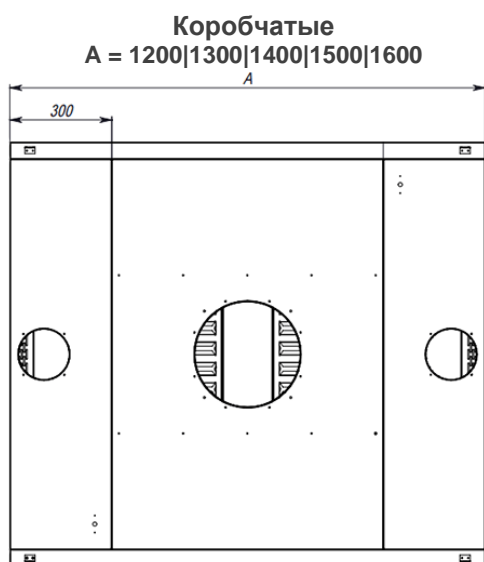

Пристенные вытяжные зонты

Островные вытяжные зонты (одно вытяжное отверстие)

Островные вытяжные зонты (два вытяжных отверстия)

Вытяжное отверстие: d = 315мм, h = 80мм (возможно исполнение без вытяжного отверстия для самостоятельного изготовления отверстия необходимой формы и размера)