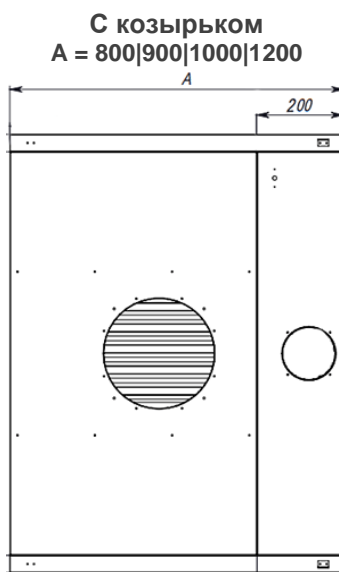

глубина 1200 мм

Модель	Габариты, мм	Цена, руб.
ЗКВОО-0812	800x1200x400	18 387
ЗКВОО-08,512	850x1200x400	19 757
ЗКВОО-0912	900x1200x400	19 923
ЗКВОО-09,512	950x1200x400	20 088
ЗКВОО-1012	1000x1200x400	20 802
ЗКВОО-10,512	1050x1200x400	21 384
ЗКВОО-1112	1100x1200x400	21 987
ЗКВОО-11,512	1150x1200x400	23 221
ЗКВОО-1212	1200x1200x400	24 075
ЗКВОО-12,512	1250x1200x400	24 240
ЗКВОО-1312	1300x1200x400	24 953
ЗКВОО-13,512	1350x1200x400	25 729
ЗКВОО-1412	1400x1200x400	26 440
ЗКВОО-14,512	1450x1200x400	27 164
ЗКВОО-1512	1500x1200x400	27 934

Пристенные вытяжные зонты

Островные вытяжные зонты (одно вытяжное отверстие)

Островные вытяжные зонты (два вытяжных отверстия)

Вытяжное отверстие: d = 315мм, h = 80мм (возможно исполнение без вытяжного отверстия для самостоятельного изготовления отверстия необходимой формы и размера)