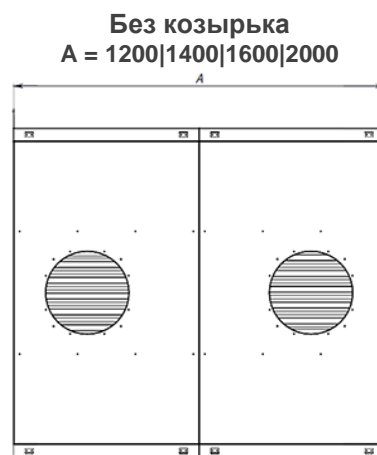

Пристенные вытяжные зонты

Островные вытяжные зонты (одно вытяжное отверстие)

Островные вытяжные зонты (два вытяжных отверстия)

Вытяжное отверстие: d = 315мм, h = 80мм (возможно исполнение без вытяжного отверстия для самостоятельного изготовления отверстия необходимой формы и размера)