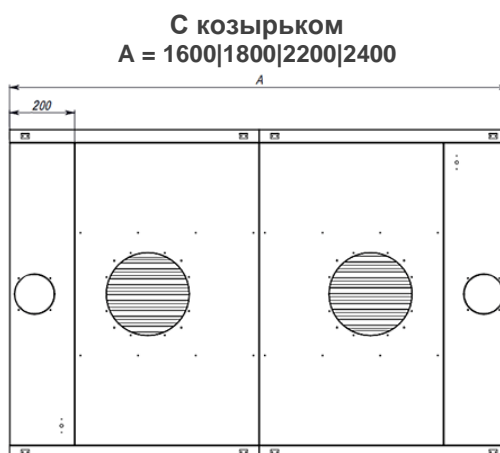

СХЕМА ОТВЕРСТИЙ ДЛЯ ПОДКЛЮЧЕНИЯ К ВЕНТИЛЯЦИИ

Пристенные вытяжные зонты

Островные вытяжные зонты (одно вытяжное отверстие)

Островные вытяжные зонты (два вытяжных отверстия)

Вытяжное отверстие: d = 315мм, h = 80мм (возможно исполнение без вытяжного отверстия для самостоятельного изготовления отверстия необходимой формы и размера)