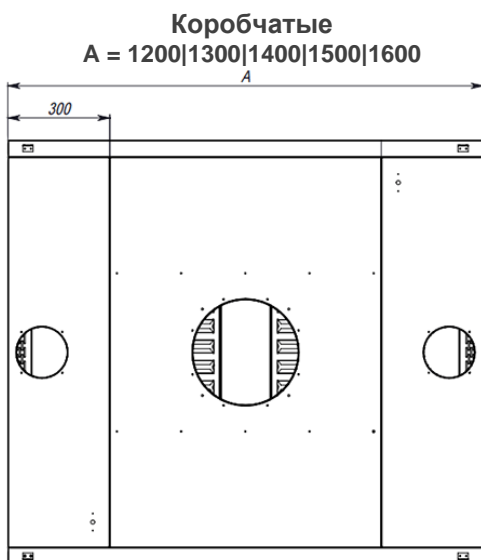

СХЕМА ОТВЕРСТИЙ ДЛЯ ПОДКЛЮЧЕНИЯ К ВЕНТИЛЯЦИИ

Пристенные вытяжные зонты

Островные вытяжные зонты (одно вытяжное отверстие)

Островные вытяжные зонты (два вытяжных отверстия)

Вытяжное отверстие: d = 315мм, h = 80мм (возможно исполнение без вытяжного отверстия для самостоятельного изготовления отверстия необходимой формы и размера)