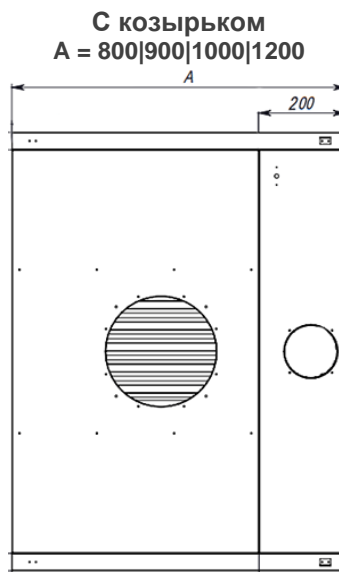

СХЕМА ОТВЕРСТИЙ ДЛЯ ПОДКЛЮЧЕНИЯ К ВЕНТИЛЯЦИИ

Пристенные вытяжные зонты

Островные вытяжные зонты (одно вытяжное отверстие)

Островные вытяжные зонты (два вытяжных отверстия)

Вытяжное отверстие: d = 315мм, h = 80мм (возможно исполнение без вытяжного отверстия для самостоятельного изготовления отверстия необходимой формы и размера)