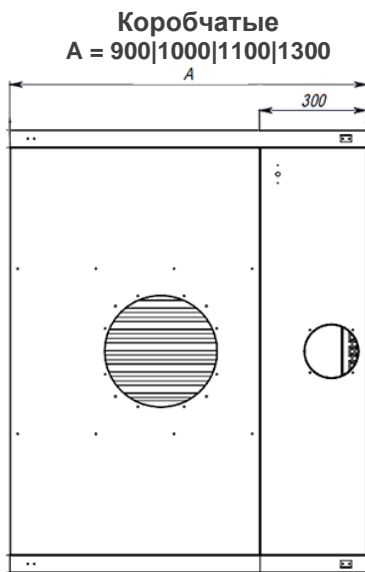

СХЕМА ОТВЕРСТИЙ ДЛЯ ПОДКЛЮЧЕНИЯ К ВЕНТИЛЯЦИИ

Пристенные вытяжные зонты

Островные вытяжные зонты (одно вытяжное отверстие)

Островные вытяжные зонты (два вытяжных отверстия)

Вытяжное отверстие: d = 315мм, h = 80мм (возможно исполнение без вытяжного отверстия для самостоятельного изготовления отверстия необходимой формы и размера)