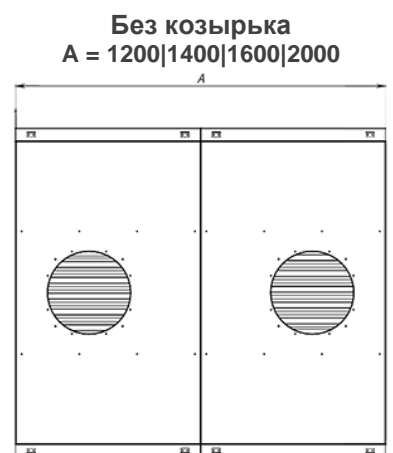

СХЕМА ОТВЕРСТИЙ ДЛЯ ПОДКЛЮЧЕНИЯ К ВЕНТИЛЯЦИИ

Пристенные вытяжные зонты

Островные вытяжные зонты (одно вытяжное отверстие)

Островные вытяжные зонты (два вытяжных отверстия)

Вытяжное отверстие: d = 315мм, h = 80мм (возможно исполнение без вытяжного отверстия для самостоятельного изготовления отверстия необходимой формы и размера)