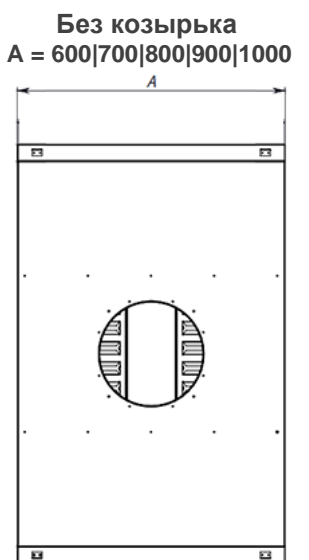

СХЕМА ОТВЕРСТИЙ ДЛЯ ПОДКЛЮЧЕНИЯ К ВЕНТИЛЯЦИИ

Пристенные вытяжные зонты

Островные вытяжные зонты (одно вытяжное отверстие)

Островные вытяжные зонты (два вытяжных отверстия)

Вытяжное отверстие: d = 315мм, h = 80мм (возможно исполнение без вытяжного отверстия для самостоятельного изготовления отверстия необходимой формы и размера)