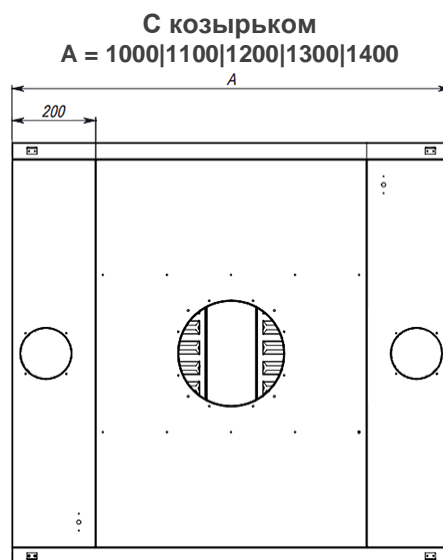

СХЕМА ОТВЕРСТИЙ ДЛЯ ПОДКЛЮЧЕНИЯ К ВЕНТИЛЯЦИИ

Пристенные вытяжные зонты

Островные вытяжные зонты (одно вытяжное отверстие)

Островные вытяжные зонты (два вытяжных отверстия)

Вытяжное отверстие: d = 315мм, h = 80мм (возможно исполнение без вытяжного отверстия для самостоятельного изготовления отверстия необходимой формы и размера)